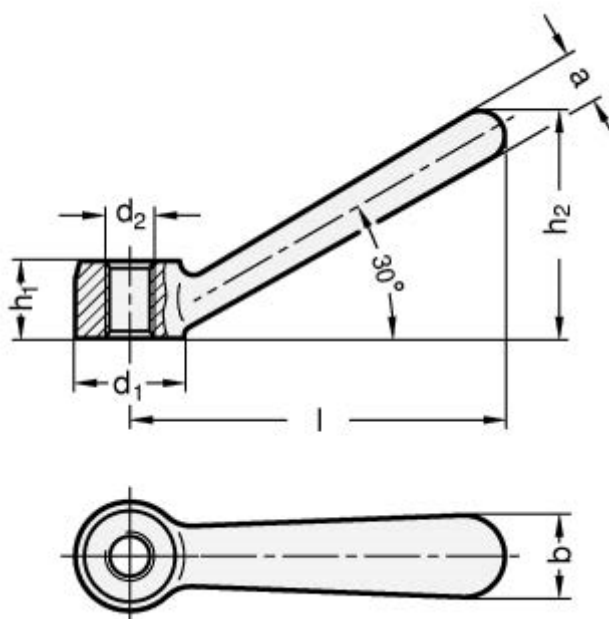

Varenummer: 20206NI4020NI  
Beskrivelse: E+G Spændegreb GN 206-NI-40-20-NI

## Mål

a	= 18
b	= 28
d1	= 40
d2	= MM20
h1	= 28
h2	= 84.5
l	= 140
Vægt i (g)	= 518